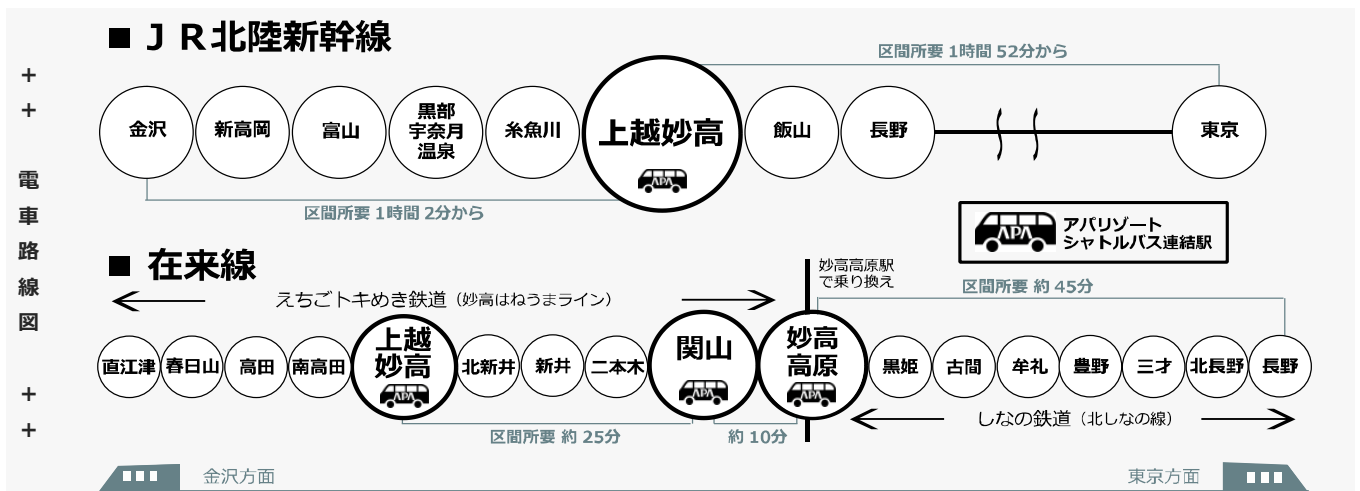

ご宿泊者・ゴルフ利用者専用 無料送迎バス時刻表

ご利用方法	ご利用前日までの予約制（定時運行） ※ご予約の無い便は運行いたしません。※ご宿泊者・ゴルフ利用者様対象となります。
ご利用期間	2019年4月5日（金）～11月16日（土）の午前便運行まで
ご予約・お問い合わせ	 0570-004-111 新潟県妙高市桶海1090/Aパリゾート上越妙高
乗車場所	<ul style="list-style-type: none"> ●上越妙高駅・・・西口バス乗降場 ●関山駅・・・出入口前 ●妙高高原駅・・・出入口前

上越妙高駅（西口）発		妙高高原駅 発	関山駅 発	APAリゾート上越妙高 着
		8:10 発	8:30 発着	8:45 着
お 迎 え 便	9:55 発	—	10:35 発着	10:50 着
	12:05 発	—	12:35 発着	12:50 着
	14:05 発	—	14:30 発着	14:45 着
	15:55 発	—	16:30 発着	16:45 着
		17:20 発	17:35 発着	17:50 着

APAリゾート上越妙高 発		関山駅 発	妙高高原駅 着	上越妙高駅（西口）着
	7:45 発	8:00 発着	8:10 着	
お 帰 り 便	9:00 発	9:15 発着	—	9:50 着
	11:00 発	11:15 発着	—	11:50 着
	13:00 発	13:15 発着	—	13:50 着
	14:55 発	15:10 発着	—	15:45 着

※送迎時刻を急遽変更する場合がございます。最新情報は随時ホームページでご案内いたします。

※天候、道路状況等の諸事情により運行時間が前後する場合がございます。

APAリゾート上越妙高
 APA RESORT JOETSU-MYOKO

2019.3.15現在